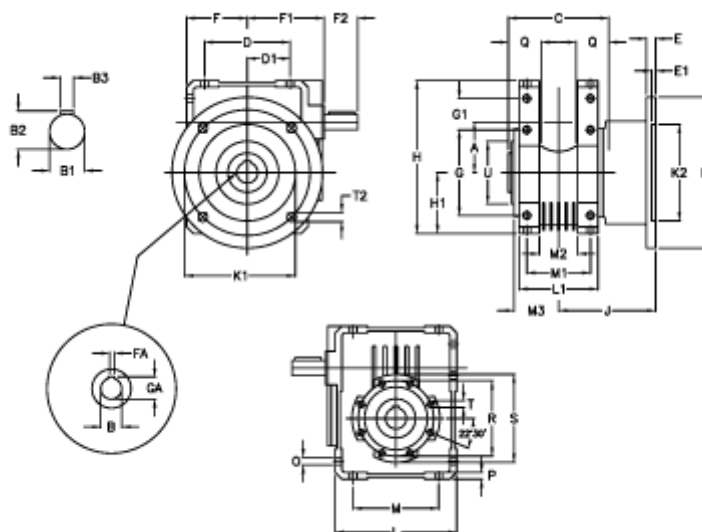

Varenummer: 3922110040400
 Beskrivelse: Snekkegear med fri indgangsaksel
 W 110UF1-40-HS usamlet

Mål

A	= 110.10	D1 = 82.0	G1 = 58.0	L = 250	Q = 45
B	= 42	E = 20	GA = 45.3	L1 = 143	R = 165
B1	= 25	E1 = 12	H = 308.0	M = 184	S = 200
B2	= 28.0	F = 125.0	H1 = 125.0	M1 = 115	T = M12x19
B3	= 8	F1 = 157.0	J = 179.5	M2 = 69	T2 = 13.0
Betegnelse	= W110UF-xx-P80 B5	F2 = 60	K = 280	M3 = 73.0	U = 130
C	= 155	FA = 12	K1 = 230	O = 14.0	
D	= 174.0	G = 184	K2 = 170	P = 14	